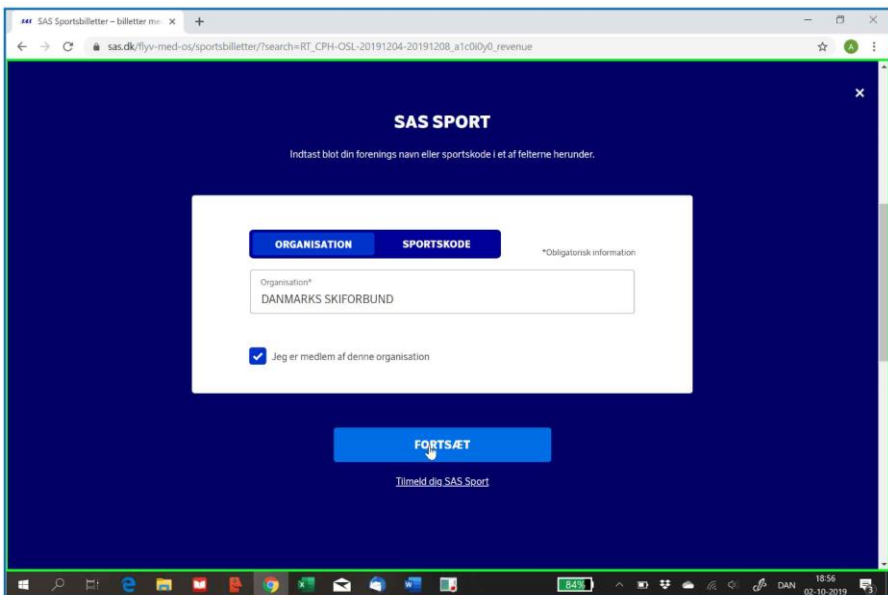

Nu er du inde i "Sportsbilletter".

I samme vindue scroller du ned og finder ruden for bestilling af destination.

Du vælger datoer.

Og her vælges, hvor mange passagerer, der skal med. I denne rude får du nok ikke den børnepris, der gælder indtil den 7. oktober, men du får dog en rabat. Det ser heller ikke ud til at være muligt at købe ungdomsbillet som sportsbillet, men man kan købe børne- og ungdomsbilletter separat og så bare checke ind på sæder ved siden af hinanden, når man vælger sæde ved indcheckning – altså først 22 timer før afgang.

Nu skal du skrive, hvilken sportsorganisation, du er medlem af. Her skriver du "Danmarks Skiforbund", og forbundets navn dukker op i rullemenuen, når man har skrevet de første bogstaver.

Se bare! Du klikker....