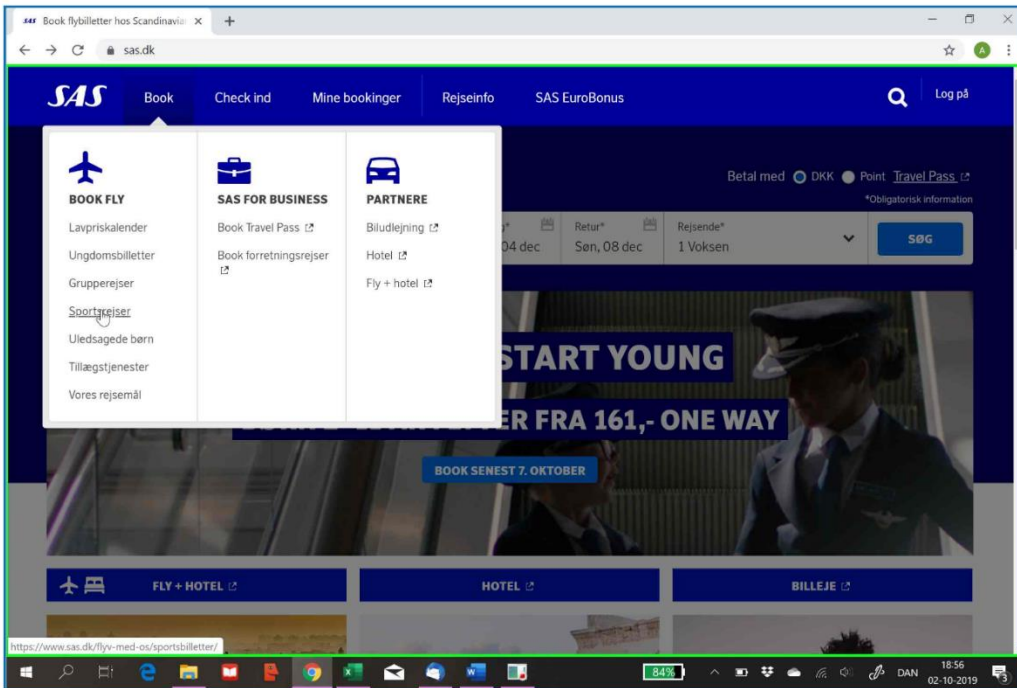

## Vejledning i bookning af SAS Sportsbilletter som medlem af Danmarks Skiforbund

Klik på "Sportsrejser" i rullemenuen "Book" på [www.sas.dk](http://www.sas.dk). Her ses det også, at børn 2-11 år kan komme med for 161,00 kr. oneway, hvis man booker inden 7. oktober 2019.

Nu er du inde i "Sportsbilletter".

I samme vindue scroller du ned og finder ruden for bestilling af destination.

Du vælger datoer.

Og her vælges, hvor mange passagerer, der skal med. I denne rude får du nok ikke den børnepris, der gælder indtil den 7. oktober, men du får dog en rabat. Det ser heller ikke ud til at være muligt at købe ungdomsbillet som sportsbillet, men man kan købe børne- og ungdomsbilletter separat og så bare checke ind på sæder ved siden af hinanden, når man vælger sæde ved indcheckning – altså først 22 timer før afgang.