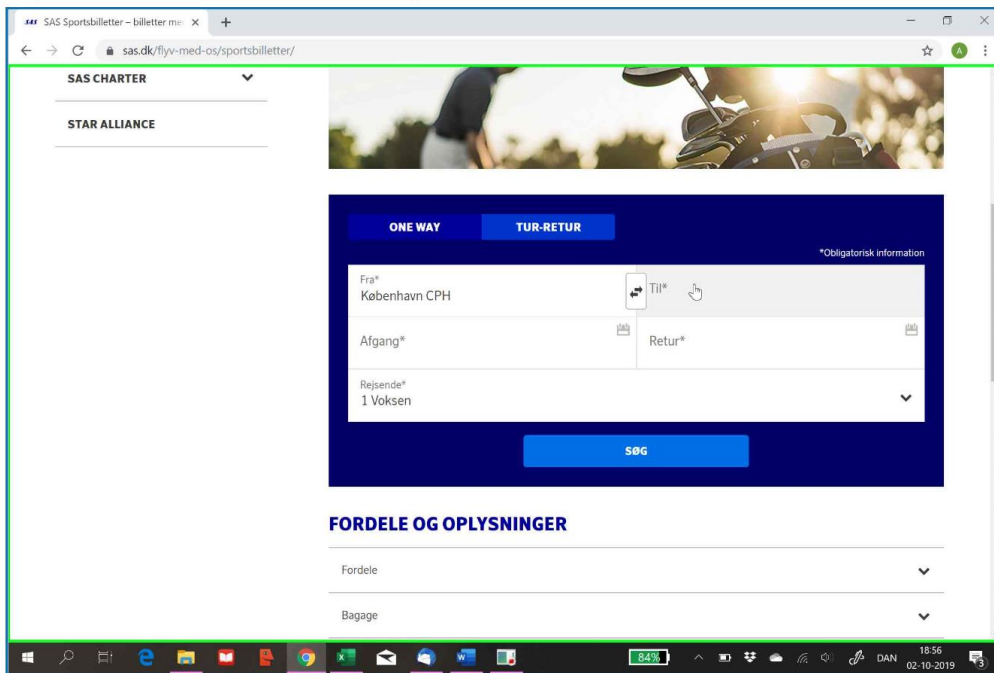

## Vejledning i bookning af SAS Sportsbilletter som medlem af Danmarks Skiforbund

Klik på "Sportsrejser" i rullemenuen "Book" på [www.sas.dk](http://www.sas.dk). Her ses det også, at børn 2-11 år kan komme med for 161,00 kr. oneway, hvis man booker inden 7. oktober 2019.

Nu er du inde i "Sportsbilletter".

I samme vindue scroller du ned og finder ruden for bestilling af destination.

Du vælger datoer.

Og her vælges, hvor mange passagerer, der skal med. I denne rude får du nok ikke den børnepris, der gælder indtil den 7. oktober, men du får dog en rabat. Det ser heller ikke ud til at være muligt at købe ungdomsbillet som sportsbillet, men man kan købe børne- og ungdomsbilletter separat og så bare checke ind på sæder ved siden af hinanden, når man vælger sæde ved indcheckning – altså først 22 timer før afgang.

Nu skal du skrive, hvilken sportsorganisation, du er medlem af. Her skriver du "Danmarks Skiforbund", og forbundets navn dukker op i rullemenuen, når man har skrevet de første bogstaver.

Se bare! Du klikker....