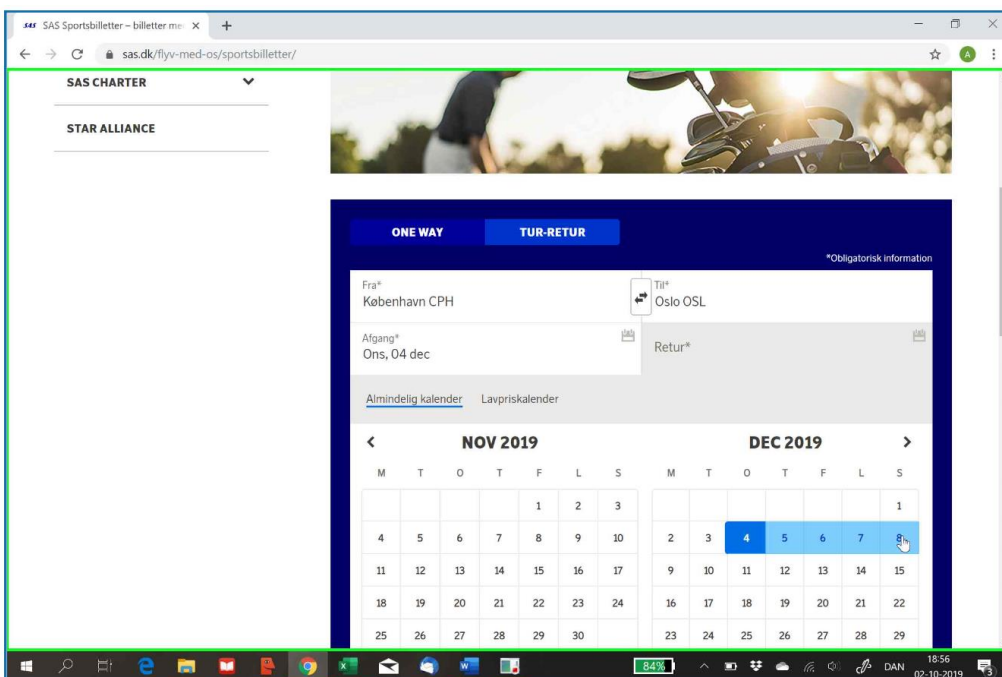

## Vejledning i bookning af SAS Sportsbilletter som medlem af Danmarks Skiforbund

Klik på "Sportsrejser" i rullemenuen "Book" på [www.sas.dk](http://www.sas.dk). Her ses det også, at børn 2-11 år kan komme med for 161,00 kr. oneway, hvis man booker inden 7. oktober 2019.

Nu er du inde i "Sportsbilletter".

I samme vindue scroller du ned og finder ruden for bestilling af destination.

Du vælger datoer.

Og her vælges, hvor mange passagerer, der skal med. I denne rude får du nok ikke den børnepris, der gælder indtil den 7. oktober, men du får dog en rabat. Det ser heller ikke ud til at være muligt at købe ungdomsbillet som sportsbillet, men man kan købe børne- og ungdomsbilletter separat og så bare checke ind på sæder ved siden af hinanden, når man vælger sæde ved indcheckning – altså først 22 timer før afgang.