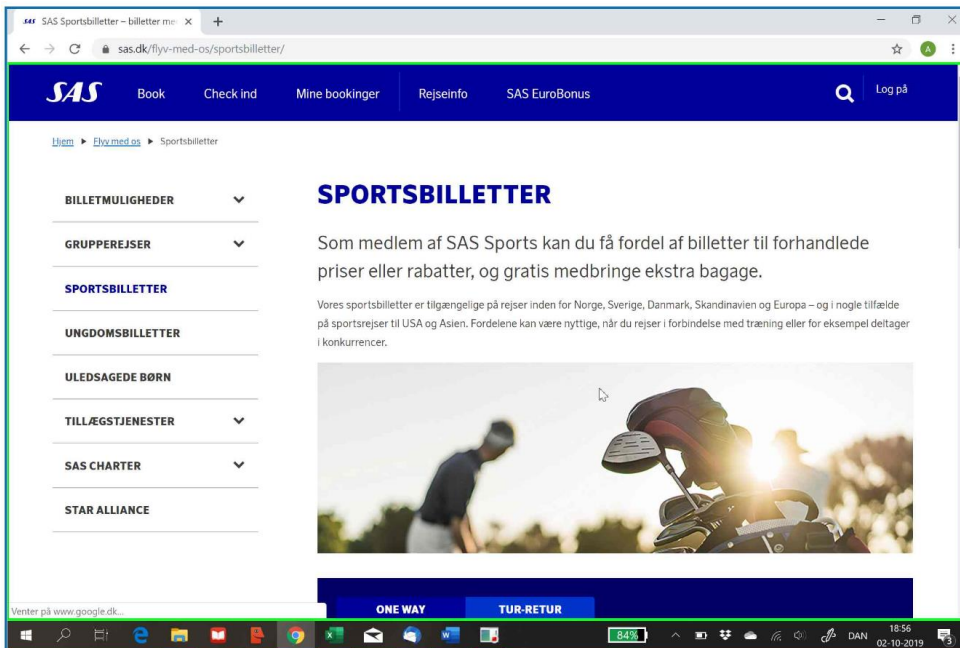

## Vejledning i bookning af SAS Sportsbilletter som medlem af Danmarks Skiforbund

Klik på "Sportsrejser" i rullemenuen "Book" på [www.sas.dk](http://www.sas.dk). Her ses det også, at børn 2-11 år kan komme med for 161,00 kr. oneway, hvis man booker inden 7. oktober 2019.