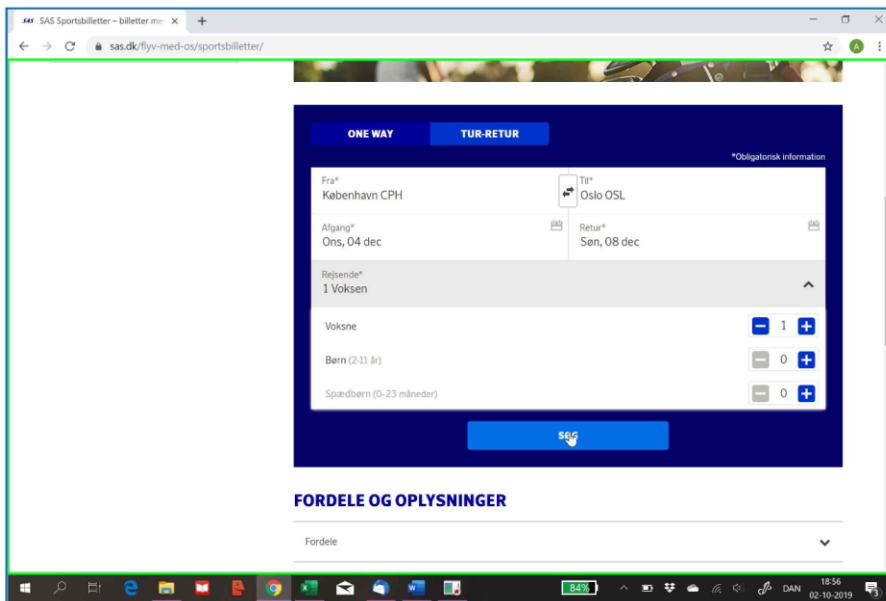

## Vejledning i bookning af SAS Sportsbilletter som medlem af Danmarks Skiforbund

Klik på "Sportsrejser" i rullemenuen "Book" på [www.sas.dk](http://www.sas.dk). Her ses det også, at børn 2-11 år kan komme med for 161,00 kr. oneway, hvis man booker inden 7. oktober 2019.

Nu er du inde i "Sportsbilletter".

I samme vindue scroller du ned og finder ruden for bestilling af destination.

Du vælger datoer.

Og her vælges, hvor mange passagerer, der skal med. I denne rude får du nok ikke den børnepris, der gælder indtil den 7. oktober, men du får dog en rabat. Det ser heller ikke ud til at være muligt at købe ungdomsbillet som sportsbillet, men man kan købe børne- og ungdomsbilletter separat og så bare checke ind på sæder ved siden af hinanden, når man vælger sæde ved indcheckning – altså først 22 timer før afgang.