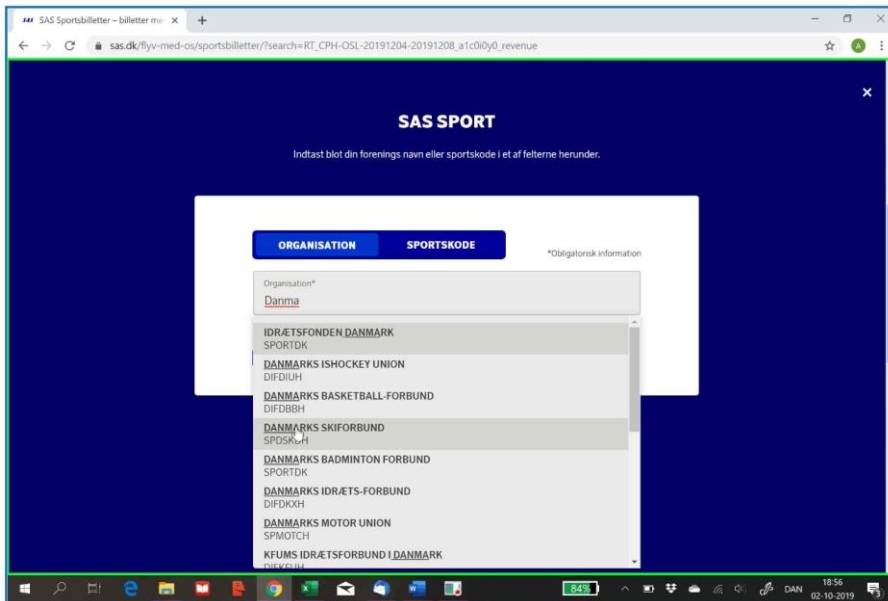

Nu er du inde i "Sportsbilletter".

I samme vindue scroller du ned og finder ruden for bestilling af destination.

Du vælger datoer.

Og her vælges, hvor mange passagerer, der skal med. I denne rude får du nok ikke den børnepris, der gælder indtil den 7. oktober, men du får dog en rabat. Det ser heller ikke ud til at være muligt at købe ungdomsbillet som sportsbillet, men man kan købe børne- og ungdomsbilletter separat og så bare checke ind på sæder ved siden af hinanden, når man vælger sæde ved indcheckning – altså først 22 timer før afgang.

Nu skal du skrive, hvilken sportsorganisation, du er medlem af. Her skriver du "Danmarks Skiforbund", og forbundets navn dukker op i rullemenuen, når man har skrevet de første bogstaver.

Se bare! Du klikker....