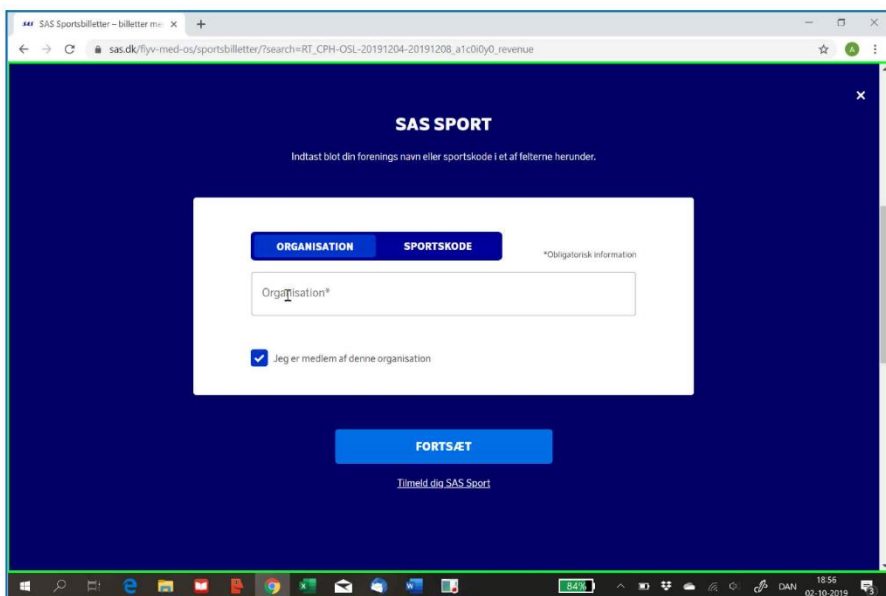

Nu er du inde i "Sportsbilletter".

I samme vindue scroller du ned og finder ruden for bestilling af destination.

Du vælger datoer.

Og her vælges, hvor mange passagerer, der skal med. I denne rude får du nok ikke den børnepris, der gælder indtil den 7. oktober, men du får dog en rabat. Det ser heller ikke ud til at være muligt at købe ungdomsbillet som sportsbillet, men man kan købe børne- og ungdomsbilletter separat og så bare checke ind på sæder ved siden af hinanden, når man vælger sæde ved indcheckning – altså først 22 timer før afgang.

Nu skal du skrive, hvilken sportsorganisation, du er medlem af. Her skriver du "Danmarks Skiforbund", og forbundets navn dukker op i rullemenuen, når man har skrevet de første bogstaver.

Se bare! Du klikker....